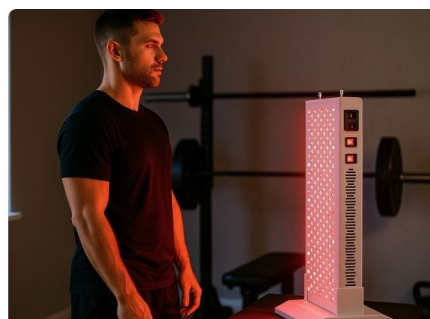

Główne zalety stojaka REDDOT Floor Stand

- **Stabilność i bezpieczeństwo** – solidna podstawa chroni panel, monitora lub telewizor przed przewróceniem i zapewnia bezpieczną pracę, uwzględniając zależności między wagą urządzenia a stabilnością stojaka.
- **Lekkość i mobilność** – kompaktowy rozmiar i niska waga umożliwiają łatwe przenoszenie stojaka.
- **Elastyczne zastosowanie** – umożliwia ustawienie panelu, monitora, tv lub telewizora pod różnymi kątami i na odpowiedniej wysokości. Stojak oferuje regulację wysokości oraz regulację kąta nachylenia, co pozwala na precyzyjne dopasowanie do potrzeb użytkownika.
- **Optymalna odległość od skóry** – gwarantuje właściwą intensywność terapii i powtarzalne rezultaty.
- **Trwała konstrukcja** – wykonany z wytrzymałego żelaza, przystosowany do codziennego użytkowania.
- **Bezpieczeństwo potwierdzone certyfikatami** – FDA, FCC, CE, RoHS.

Specyfikacja techniczna i maksymalne obciążenie