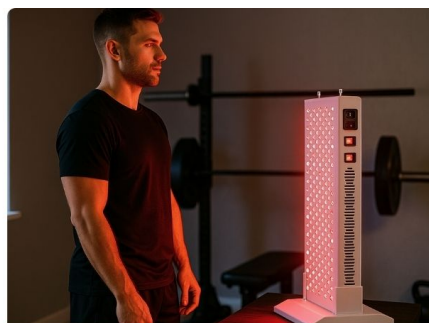

Główne zalety stojaka REDDOT Floor Stand

- **Stabilność i bezpieczeństwo** – solidna podstawa chroni panel, monitora lub telewizor przed przewróceniem i zapewnia bezpieczną pracę, uwzględniając zależności między wagą urządzenia a stabilnością stojaka.
- **Lekkość i mobilność** – kompaktowy rozmiar i niska waga umożliwiają łatwe przenoszenie stojaka.
- **Elastyczne zastosowanie** – umożliwia ustawienie panelu, monitora, tv lub telewizora pod różnymi kątami i na odpowiedniej wysokości. Stojak oferuje regulację wysokości oraz regulację kąta nachylenia, co pozwala na precyzyjne dopasowanie do potrzeb użytkownika.
- **Optymalna odległość od skóry** – gwarantuje właściwą intensywność terapii i powtarzalne rezultaty.
- **Trwała konstrukcja** – wykonany z wytrzymałego żelaza, przystosowany do codziennego użytkowania.
- **Bezpieczeństwo potwierdzone certyfikatami** – FDA, FCC, CE, RoHS.