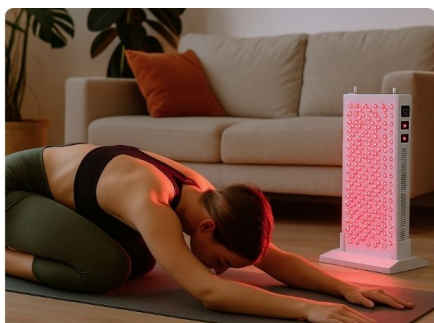

Główne zalety stojaka REDDOT Floor Stand

- **Stabilność i bezpieczeństwo** – solidna podstawa chroni panel, monitora lub telewizor przed przewróceniem i zapewnia bezpieczną pracę, uwzględniając zależności między wagą urządzenia a stabilnością stojaka.
- **Lekkość i mobilność** – kompaktowy rozmiar i niska waga umożliwiają łatwe przenoszenie stojaka.
- **Elastyczne zastosowanie** – umożliwia ustawienie panelu, monitora, tv lub telewizora pod różnymi kątami i na odpowiedniej wysokości. Stojak oferuje regulację wysokości oraz regulację kąta nachylenia, co pozwala na precyzyjne dopasowanie do potrzeb użytkownika.
- **Optymalna odległość od skóry** – gwarantuje właściwą intensywność terapii i powtarzalne rezultaty.
- **Trwała konstrukcja** – wykonany z wytrzymałego żelaza, przystosowany do codziennego użytkowania.
- **Bezpieczeństwo potwierdzone certyfikatami** – FDA, FCC, CE, RoHS.