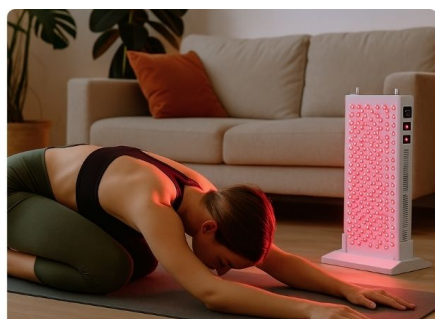

Główne zalety stojaka REDDOT Floor Stand

- **Stabilność i bezpieczeństwo** – solidna podstawa chroni panel, monitora lub telewizor przed przewróceniem i zapewnia bezpieczną pracę, uwzględniając zależności między wagą urządzenia a stabilnością stojaka.
- **Lekkość i mobilność** – kompaktowy rozmiar i niska waga umożliwiają łatwe przenoszenie stojaka.
- **Elastyczne zastosowanie** – umożliwia ustawienie panelu, monitora, tv lub telewizora pod różnymi kątami i na odpowiedniej wysokości. Stojak oferuje regulację wysokości oraz regulację kąta nachylenia, co pozwala na precyzyjne dopasowanie do potrzeb użytkownika.
- **Optymalna odległość od skóry** – gwarantuje właściwą intensywność terapii i powtarzalne rezultaty.
- **Trwała konstrukcja** – wykonany z wytrzymałego żelaza, przystosowany do codziennego użytkowania.
- **Bezpieczeństwo potwierdzone certyfikatami** – FDA, FCC, CE, RoHS.

Specyfikacja techniczna i maksymalne obciążenie