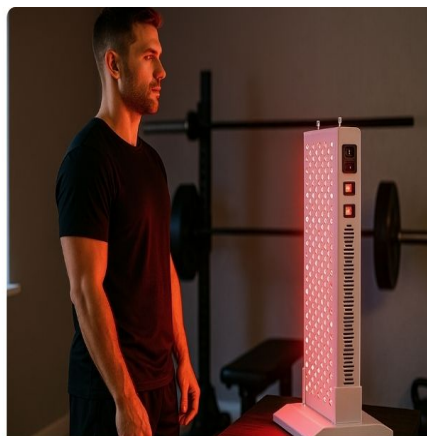

Specyfikacja techniczna i maksymalne obciążenie

Model	FS-RD
Wymiary	29 x 25 x 10 cm
Waga netto	1,5 kg
Materiał	żelazo
Udźwig	do 15 kg
Kompatybilne panele	RD1500
Certyfikaty	FDA, FCC, CE, RoHS
Gwarancja	3 lata

Sugerowana cena produktu jest konkurencyjna i dostępna na naszej stronie internetowej. Zachęcamy do kontaktu lub odwiedzenia naszej strony, aby dowiedzieć się więcej o parametrach, dostępności oraz aktualnej cenie stojaka.

Porównanie z innymi produktami

Na tle innych stojaków dostępnych na rynku, REDDOT Floor Stand wyróżnia się wyjątkową stabilnością oraz szerokimi możliwościami regulacji kąta nachylenia. To kluczowe cechy, które mają bezpośredni wpływ na jakość pracy i precyzję ustawienia ekranu czy panelu LED. Metalowa podstawa zapewnia maksymalne obciążenie, co przekłada się na bezpieczeństwo użytkowania nawet z cięższym sprzętem. Dodatkowo, nowoczesny design oraz profesjonalna kolorystyka sprawiają, że REDDOT Floor Stand prezentuje się estetycznie w każdym wnętrzu – zarówno w gabinecie, jak i w przestrzeni laboratoryjnej. W porównaniu do innych produktów, ten stojak oferuje nie tylko funkcjonalność, ale także trwałość i wygodę użytkowania na najwyższym poziomie.

Zestaw zawiera

- Stojak podłogowy FS-RD
- Akcesoria montażowe
- Instrukcję obsługi

Zastosowanie

- Domowa terapia światłem – wygodne ustawienie panelu w rutynie wellness.
- Kliniki i gabinety – stabilne podparcie w profesjonalnych warunkach.