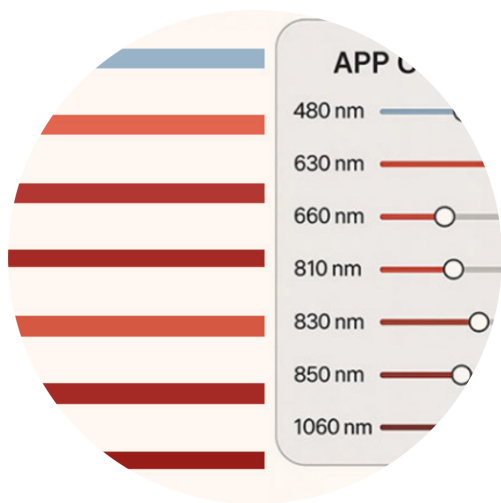

Dane aktualne na dzień: 24-06-2026 13:49

Link do produktu: <https://hypoxy.pl/lampa-led-rdpro1500-fs7-p-34.html>

Lampa LED RDPRO1500-FS7

Cena brutto	4 499,00 zł
Cena netto	3 657,72 zł
Dostępność	Dostępny
Numer katalogowy	RED_RDPRO1500FS7
Kod EAN	5905629887108
Waga	10,8 kg
Sterowanie	Panel dotykowy, pilot
Tryb SMART	Tak (11 trybów)
Wymiary	91 x 30 x 6.6 cm
Irradiancja	131 mW/cm²
Długości fal	480, 630, 660, 810, 830, 850, 1060 nm
Liczba diod LED	300 (Dual Chip)

7 długości fal

szerokie spektrum od 480 nm (dla skóry)
do 1060 nm (dla tkanek głębokich).

RED LIGHT

G1

30:00

Custom

Dziękuję	Poleć
40:10% 6:00:10%	6:10:10%
60:10% 6:10:10%	6:10:10%
80:10% 6:10:10%	6:10:10%
100:10%	100:10%