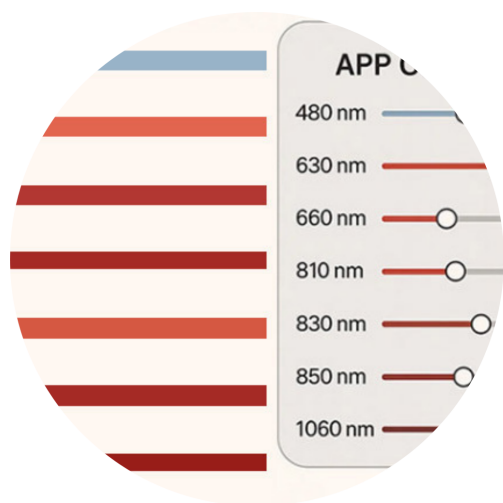

Dane aktualne na dzień: 09-05-2026 06:26

Link do produktu: <https://hypoxy.pl/lampa-led-rdpro1500-fs7-p-34.html>

Lampa LED RDPRO1500-FS7

Cena brutto	4 499,00 zł
Cena netto	3 657,72 zł
Dostępność	Dostępny
Wymiary	91 x 30 x 6.6 cm
Irradiancja	131 mW/cm²
Długości fal	480, 630, 660, 810, 830, 850, 1060 nm
Liczba diod LED	300 (Dual Chip)
Waga	10,8 kg
Sterowanie	Panel dotykowy, pilot
Tryb SMART	Tak (11 trybów)

7 długości fal

szerokie spektrum od 480 nm (dla skóry)
do 1060 nm (dla tkanek głębokich).

Ekran dotykowy

oraz pilot w zestawie dla łatwego sterowania.

Indywidualne sterowanie

Możliwość sterowania każdą falą osobno.