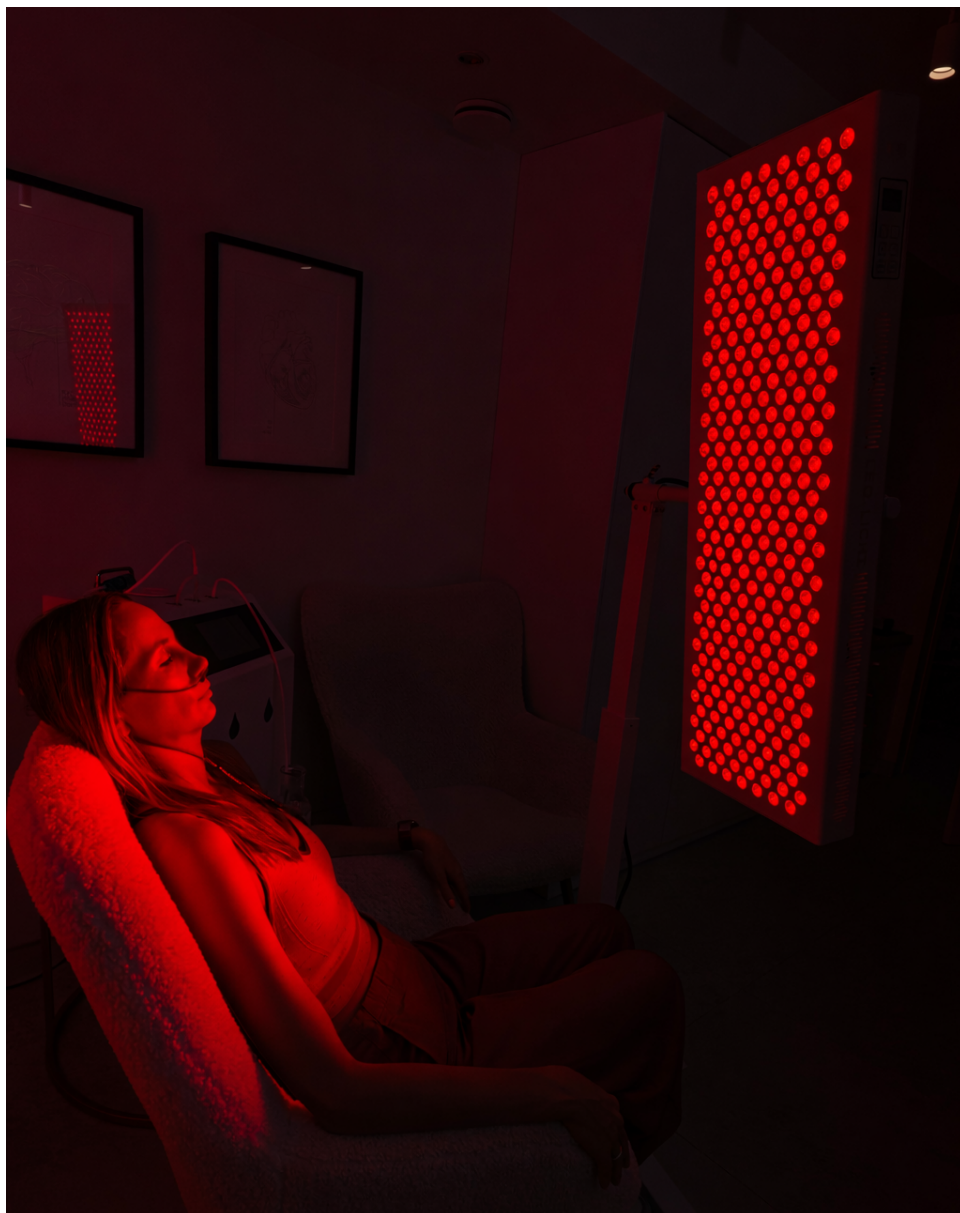

RED LIGHT ON

Ekran dotykowy

oraz pilot w zestawie dla łatwego sterowania.

Sterowania aplikacją

Precyzyjna kontrola czasu, intensywności i częstotliwości sesji za pomocą smartfona.

Otwarta konstrukcja

Brak szklanej osłony pozwala światłu docierać głębiej, maksymalizując efektywność terapii.

Poznaj RDPRO1500-FS7 - panel do terapii światłem LED, który daje Ci pełną kontrolę nad **regeneracją skóry, mięśni i tkanek**.

To profesjonalne narzędzie do pielęgnacji, zdrowia i relaksu. Panel łączy w sobie precyzyjną regulację natężenia światła (0-100% jasności), możliwość sterowania przez aplikację lub pilot i **zaawansowaną technologię Dual Chip**, co pozwala uzyskać równomierny, skuteczny efekt.

Aż 7 długości fali

Od niebieskiego światła po zaawansowaną podczerwień - możesz dopasować terapię do swoich potrzeb: od oczyszczenia i ukojenia skóry, po stymulację kolagenu i głęboką regenerację tkanek.

Precyzyjne działanie na różnych poziomach skóry

Każda długość fali przenika na inną głębokość, aktywując odmienne procesy biologiczne - od powierzchni naskórka aż po głębsze warstwy skóry.

Światło niebieskie (Blue) - działa głównie w naskórku, pomagając zredukować bakterie odpowiedzialne za niedoskonałości i wspierając oczyszczanie skóry.