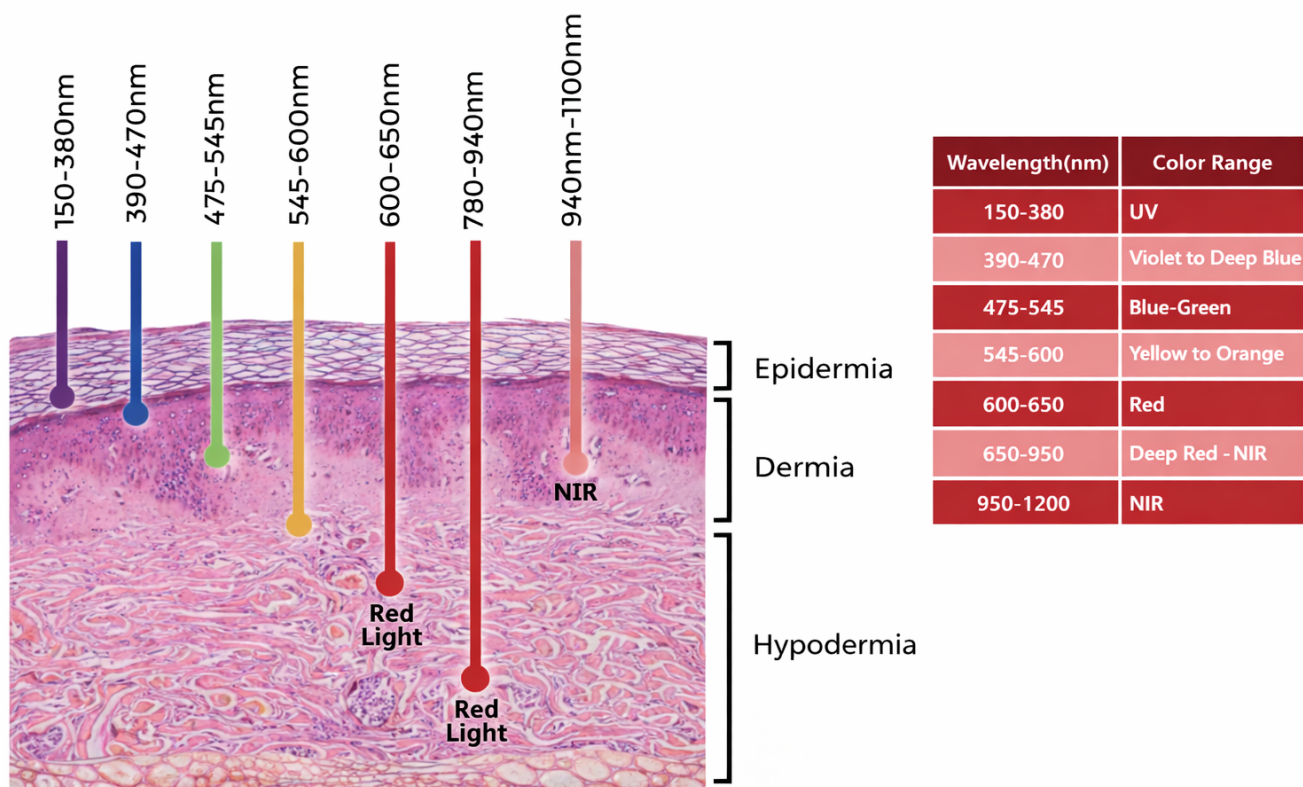

Każde pasmo ustawisz niezależnie (0-100%), tworząc spersonalizowane sesje fototerapii:

- **480 nm (niebieskie)** - działanie antybakteryjne, wsparcie oczyszczania skóry.
- **630-660 nm (czerwone)** - stymulacja kolagenu, poprawa jędrności i elastyczności.
- **810-850 nm (NIR)** - wsparcie mikrokrążenia, regeneracja mięśni i stawów (lampa na podczerwień).
- **1060 nm (głęboka podczerwień)** - najgłębsza penetracja, pobudzenie mitochondriów i procesów naprawczych.

Precyzyjne działanie na różnych poziomach skóry

Każda długość fali przenika na inną głębokość, aktywując odmienne procesy biologiczne - od powierzchni naskórka aż po głębsze warstwy skóry.

Światło niebieskie (Blue) - działa głównie w naskórku, pomagając zredukować bakterie odpowiedzialne za niedoskonałości i wspierając oczyszczanie skóry.

Światło zielone i żółte - wspomaga wyrównanie kolorytu, rozświetlenie oraz regenerację skóry.

Światło czerwone (Red) - dociera głębiej do skóry właściwej, stymulując produkcję kolagenu i elastyny, poprawiając jędrność oraz elastyczność.

Światło bliskiej podczerwieni (NIR) - przenika najgłębiej, wspierając regenerację komórkową, mikrokrążenie i procesy naprawcze.

Dzięki połączeniu 7 spektrów w jednym urządzeniu, lampa LED umożliwia kompleksową terapię skóry: **od pracy na problemach powierzchniowych po intensywne wsparcie anti-aging i regeneracji**. To profesjonalna technologia, którą możesz stosować wygodnie w jednym zabiegu.