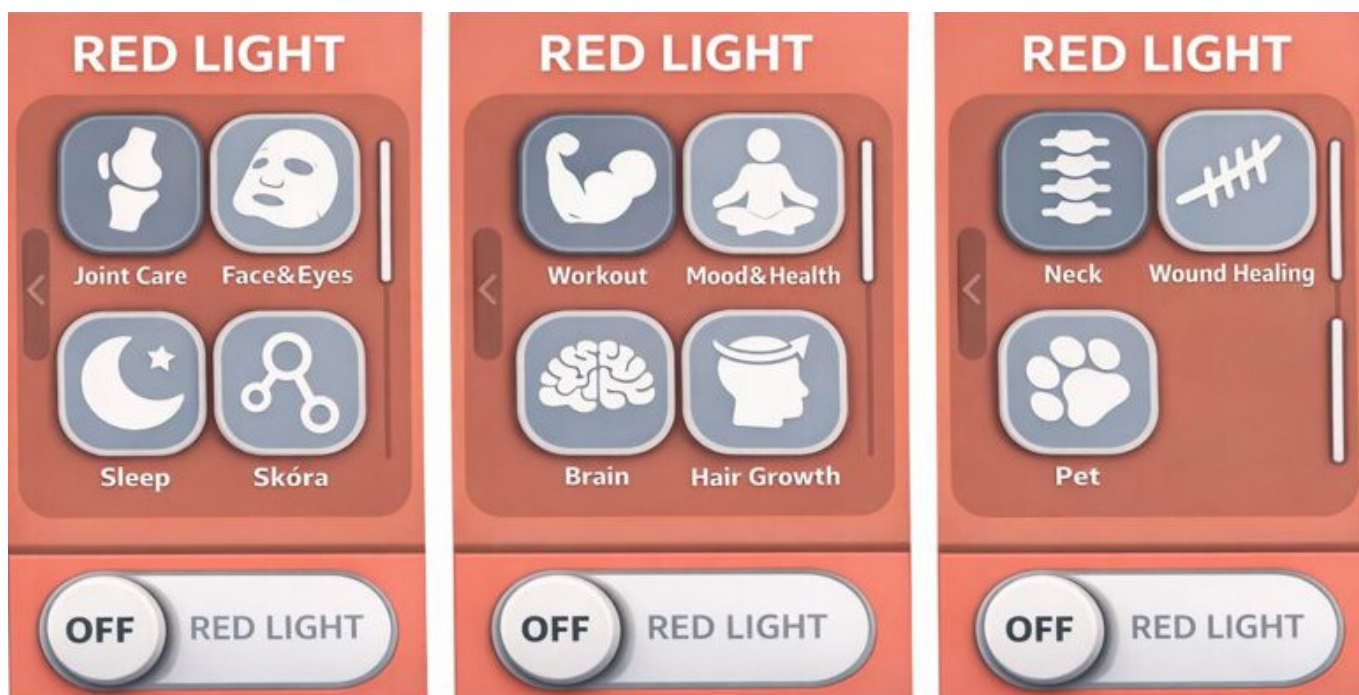

Inteligentny Tryb smart

Możliwość pracy przy użyciu inteligentnego trybu smart. Każdy tryb to odpowiednio dostosowane parametry do potrzeb klienta. Wybierz z pośród 10 gotowych programów: Pielęgnacja stawów, Twarz i oczy, Sen, Skóra, Trening, Zdrowie psychiczne, Mózg, Wzrost włosów, Szyja, Leczenie ran oraz program dla zwierząt.

Tryb własny

Istnieje możliwość dostosowania wszystkich parametrów do swoich preferencji.

Dimming

Jasność, regulowanie 3 grup diod (niebieskich, czerwonych i podczerwonych), przeciągając suwak w górę lub dół.

Timer

Czas, który umożliwia ustawienie długości trwania zabiegu.

Pulse

Pulsacja dotycząca fal podczerwonych, można ustalić częstotliwość pulsu 0-9999Hz.