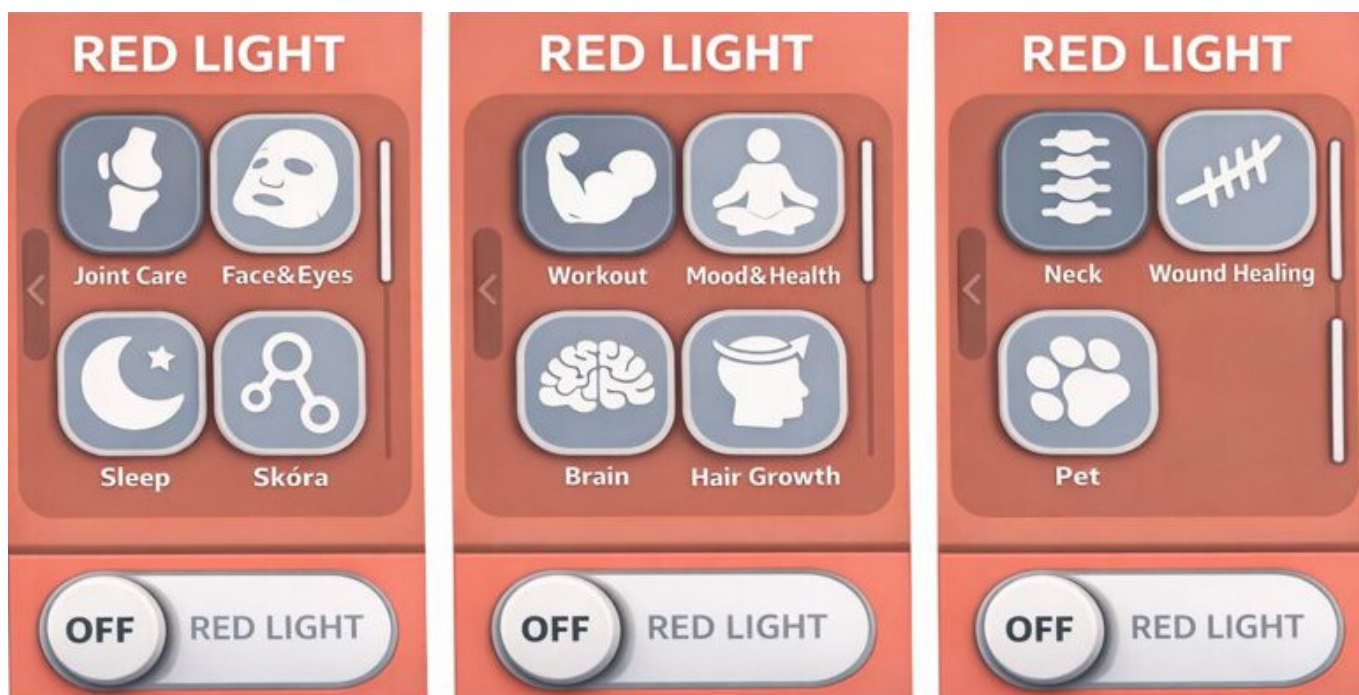

Każde pasmo ustawisz niezależnie (0-100%), tworząc spersonalizowane sesje fototerapii:

- **480 nm (niebieskie)** - działanie antybakteryjne, wsparcie oczyszczania skóry.
- **630-660 nm (czerwone)** - stymulacja kolagenu, poprawa jędrności i elastyczności.
- **810-850 nm (NIR)** - wsparcie mikrokrążenia, regeneracja mięśni i stawów (lampa na podczerwień).
- **1060 nm (głęboka podczerwień)** - najgłębsza penetracja, pobudzenie mitochondriów i procesów naprawczych.

Precyzyjne działanie na różnych poziomach skóry

Każda długość fali przenika na inną głębokość, aktywując odmienne procesy biologiczne - od powierzchni naskórka aż po głębsze warstwy skóry.

Światło niebieskie (Blue) - działa głównie w naskórku, pomagając zredukować bakterie odpowiedzialne za niedoskonałości i wspierając oczyszczanie skóry.

Światło zielone i żółte - wspomaga wyrównanie kolorytu, rozświetlenie oraz regenerację skóry.

Światło czerwone (Red) - dociera głębiej do skóry właściwej, stymulując produkcję kolagenu i elastyny, poprawiając jędrność oraz elastyczność.

Światło bliskiej podczerwieni (NIR) - przenika najgłębiej, wspierając regenerację komórkową, mikrokrążenie i procesy naprawcze.

Dzięki połączeniu 7 spektrów w jednym urządzeniu, lampa LED umożliwia kompleksową terapię skóry: **od pracy na problemach powierzchniowych po intensywne wsparcie anti-aging i regeneracji**. To profesjonalna technologia, którą możesz stosować wygodnie w jednym zabiegu.