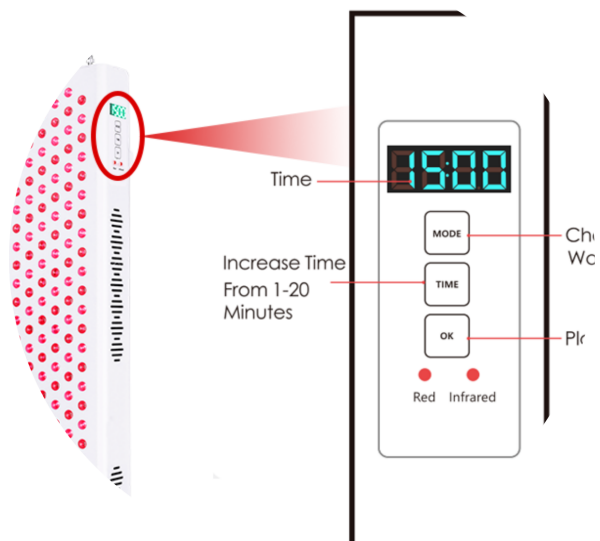

Prosta i intuicyjna obsługa

Ergonomiczne przyciski zapewniają szybką i wygodną obsługę.