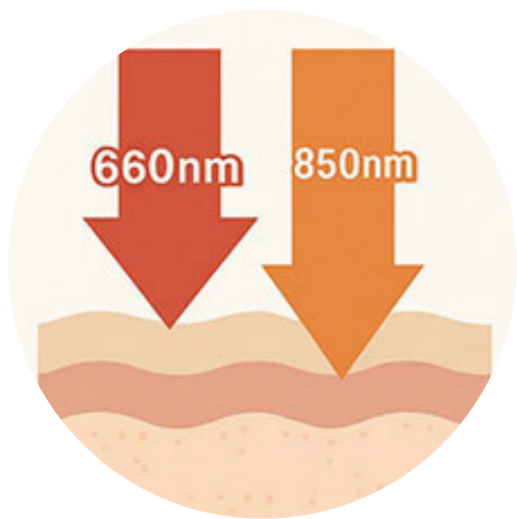

Dane aktualne na dzień: 09-05-2026 06:25

Link do produktu: <https://hypoxy.pl/lampa-led-rd1500-p-29.html>

Lampa LED RD1500

Cena brutto	2 999,00 zł
Cena netto	2 438,21 zł
Dostępność	Dostępny
Numer katalogowy	RED_RD1500
Waga	7,00 kg
Sterowanie	Panel sterowania
Tryb SMART	Nie
Wymiary	69 x 22 x 6 cm
Irradiancja	191 mW/cm²
Długości fal	660, 850 nm
Liczba diod LED	300 (Single Chip)

KLUCZOWE ZALETY MODELU

2 długości fal

Terapia światłem 660 nm i 850 nm zapewnia kompleksowe odmłodzenie skóry oraz głęboką regenerację mięśni i stawów.

Prosta i intuicyjna obsługa

Ergonomiczne przyciski zapewniają szybką i wygodną obsługę.

Duży format w atrakcyjnej cenie

Wymiary lampy pozwalają obejmować duży obszar ciała.

Otwarta konstrukcja

Brak szklanej osłony pozwala światłu docierać głębiej, maksymalizując efektywność terapii.

Single Chip